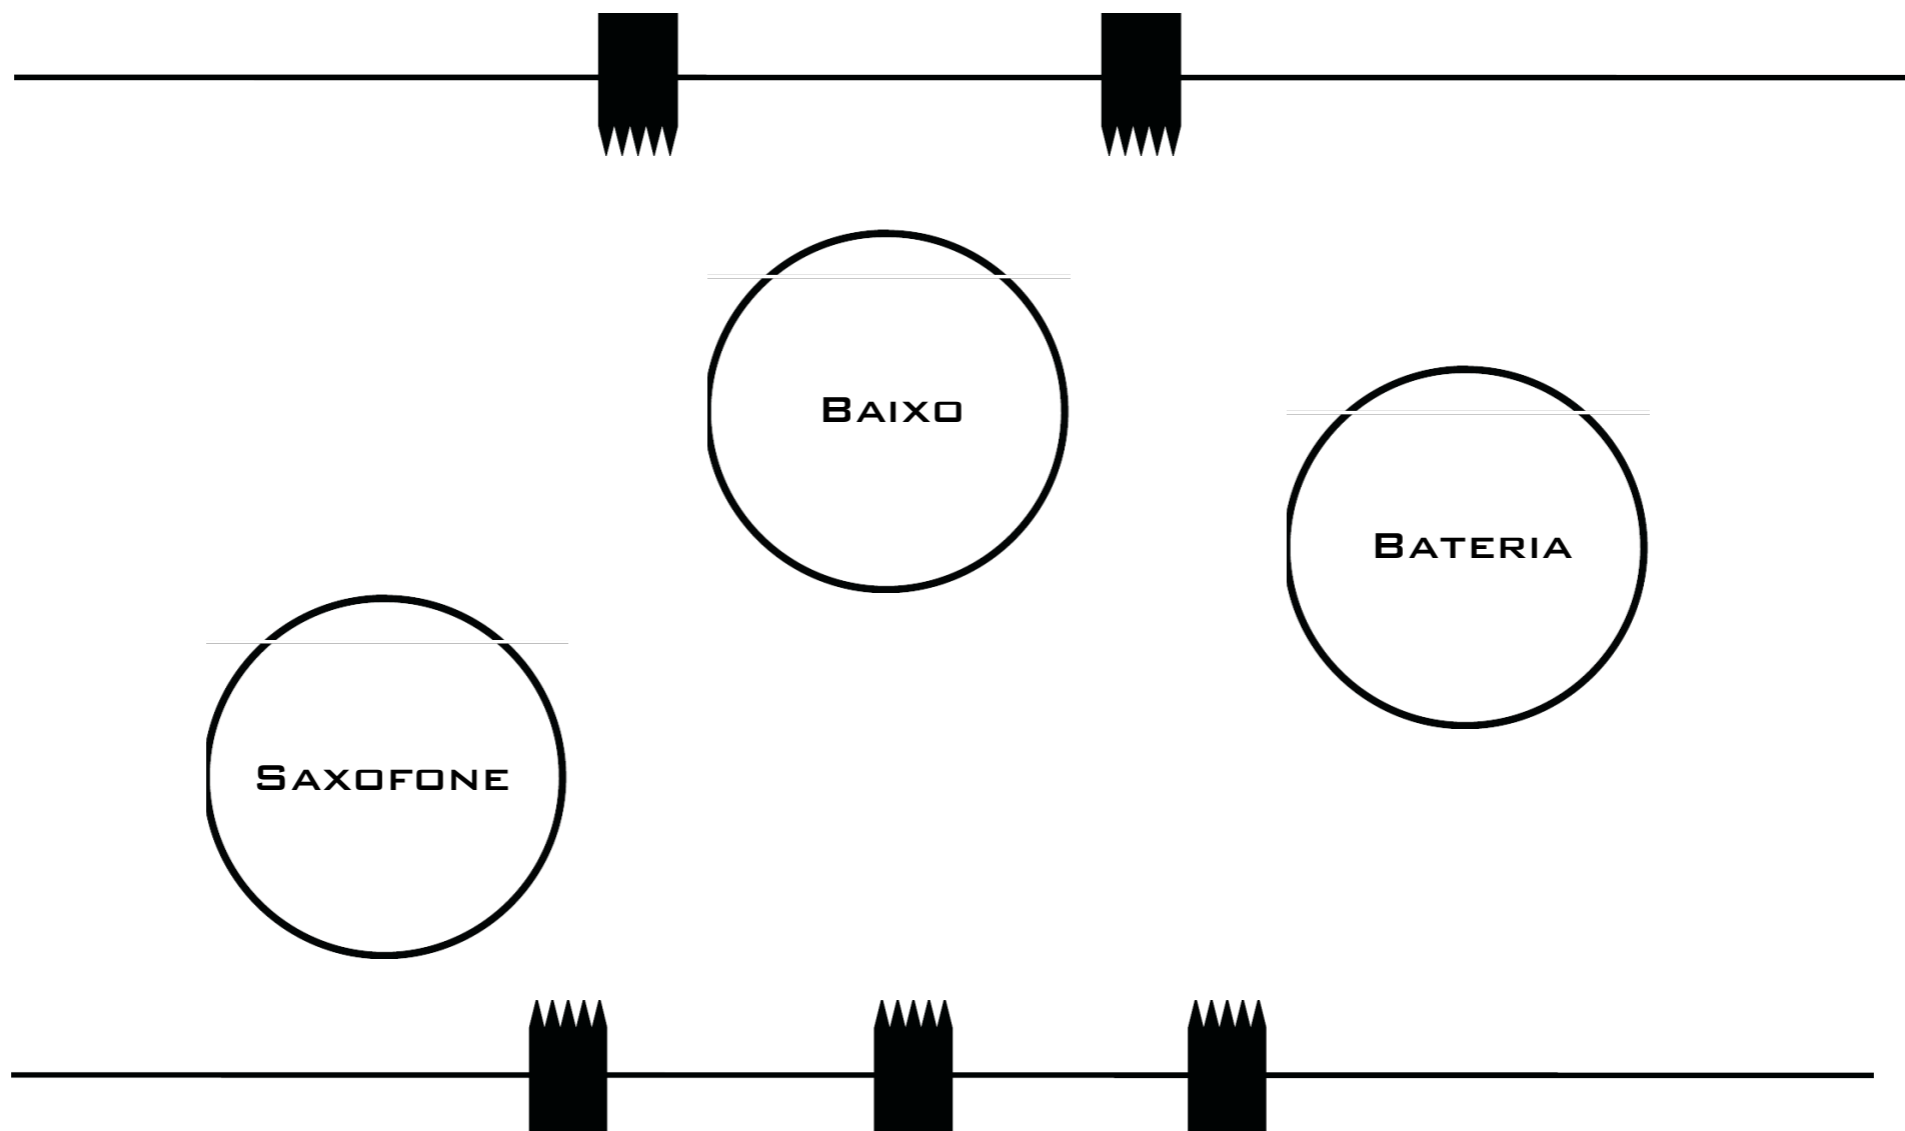

MAPA DE LUZ SIMPLIFICADO